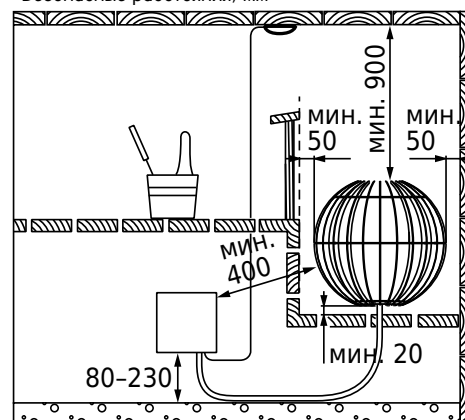

Harvia Globe также представлена моделями серии E GL70E и GL110E, управление которыми осуществляется с помощью отдельного пульта управления (например, Griffin или C150). В комплект модели серии E входит соединительная коробка для электрических кабелей от пульта управления. Каменка подключается к соединительной коробке посредством кабеля в армированной трубке.

GL70

GL110

Выбор каменки Globe, установочного комплекта и аксессуаров

Каменка	Установочный комплект	Защитное ограждение Дополнительно	Защита полка Дополнительно
 <p>Harvia Globe GL70 (6,9 кВт) Ø 430 мм</p> <p>Harvia Globe GL110 (10,5 кВт) Ø 500 мм</p>	 <p>Потолочная подвеска HGL4</p>	 <p>Защитное ограждение HGL6 (Globe 6,9 кВт) HGL7 (Globe 10,5 кВт)</p>	 <p>Защита полка HGL8</p>
	  <p>Стойка телескопическая HGL3</p> <p>Стойка низкая HGL5</p>	 <p>Защитное ограждение HGL6 (Globe 6,9 кВт) HGL7 (Globe 10,5 кВт)</p>	 <p>Защита полка HGL8</p>
	 <p>Стенной кронштейн HGL1 (Globe 6,9 кВт) HGL2 (Globe 10,5 кВт)</p>	 <p>Защитное ограждение HGL6 (Globe 6,9 кВт) HGL7 (Globe 10,5 кВт)</p>	

Технические данные

Модель каменки	Мощность, кВт	Рекомендуемый размер парильни, мин.-макс., м ³	Высота парильни, мин., мм	Вес каменной, ок., кг	Диаметр мм	400 V 3N-Соединительный кабель, мм ²	Предохранители, А
Globe 70	6,9	6-10	1900	50	430	5 x 1,5	3 x 10
Globe 70E	6,9	6-10	1900	50	430	5 x 1,5	3 x 10
Globe 110	10,5	9-15	1900	80	500	5 x 2,5	3 x 16
Globe 110E	10,5	9-15	1900	80	500	5 x 2,5	3 x 16

Globe GL70, размеры каменки: ширина 430 мм, глубина 430 мм, высота 395 мм, вес 10 кг
 Globe GL110, размеры каменки: ширина 500 мм, глубина 500 мм, высота 475 мм, вес 14 кг

Безопасные расстояния, мм

Региональный дилер: